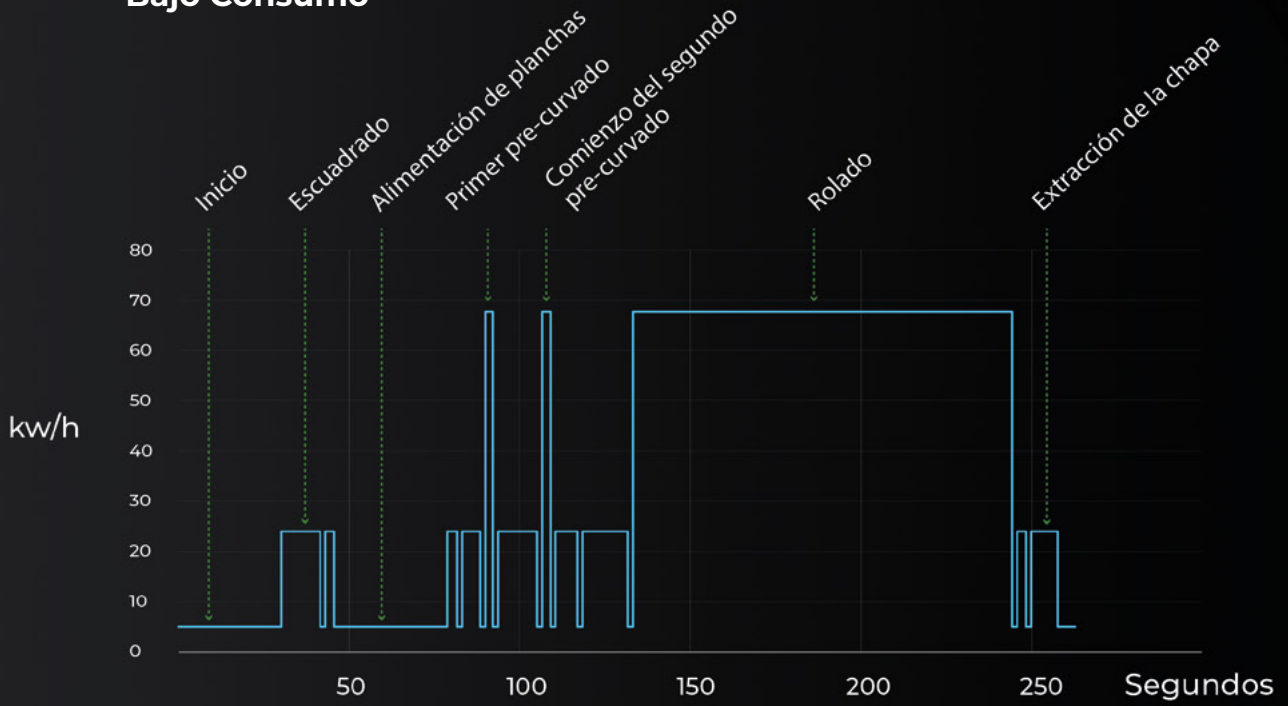

MAYOR PRODUCTIVIDAD

El proceso de rolado se acelera en múltiples ejes

DRAW

E-POWER

Funcionamiento Silencioso

Bajo Consumo

FUNCIONAMIENTO SILENCIOSO

Máximo silencio tanto en modo de espera como en modo operativo

BAJO CONSUMO

El sistema Start&Stop permite un consumo cero

DAVI

REDUCIDO MANTENIMIENTO

No requiere lubricación gracias a la ausencia de unidades de control hidráulicas

e-POWER

DISEÑO COMPACTO

Sin unidad de control hidráulico
La roladora de placas requiere
menos espacio