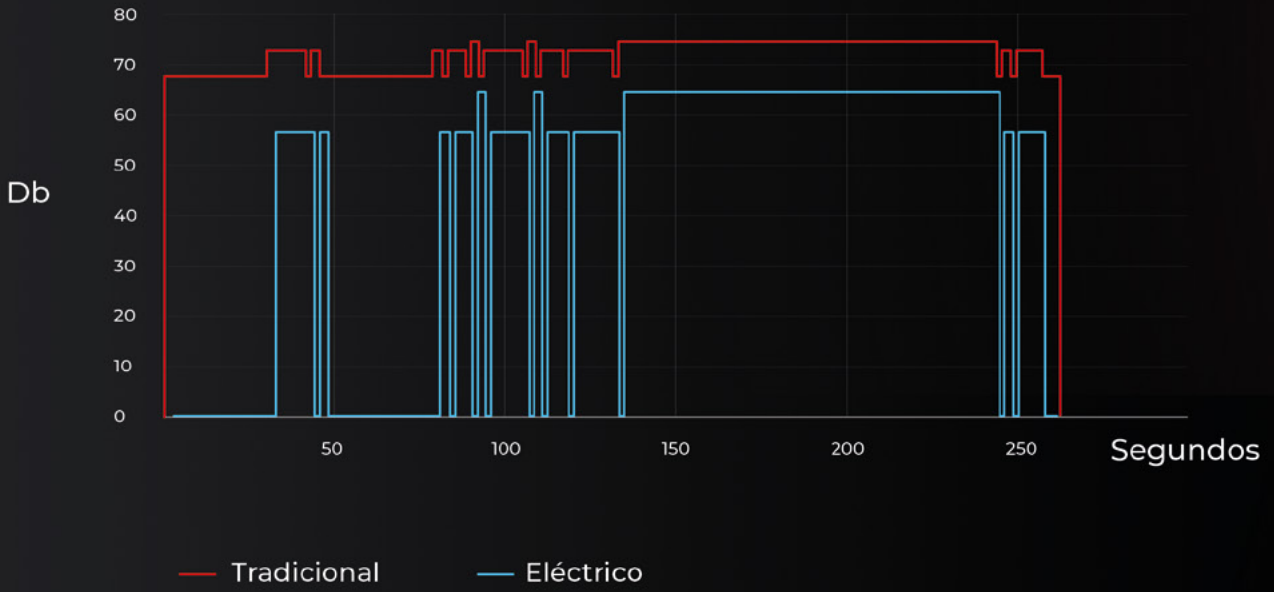

DAVI

e-POWER

La primera línea completa de roladoras de chapa **totalmente eléctricas**

DAVI

**LA ÚLTIMA
INNOVACIÓN EN
ROLADORAS DE CHAPA**

Davi full electric e-POWER es la última innovación en roladoras de chapa. Nace en nuestra sede, situada en la región de más alta tecnología de Italia, tierra de motores, ingenio

MAYOR PRODUCTIVIDAD

El proceso de rolado se acelera en múltiples ejes

DRAW

E-POWER

Funcionamiento Silencioso

Bajo Consumo

FUNCIONAMIENTO SILENCIOSO

Máximo silencio tanto en modo de espera como en modo operativo

BAJO CONSUMO

El sistema Start&Stop permite un consumo cero

DAVI

REDUCIDO MANTENIMIENTO

No requiere lubricación gracias a la ausencia de unidades de control hidráulicas

e-POWER

DISEÑO COMPACTO

Sin unidad de control hidráulico
La roladora de placas requiere
menos espacio