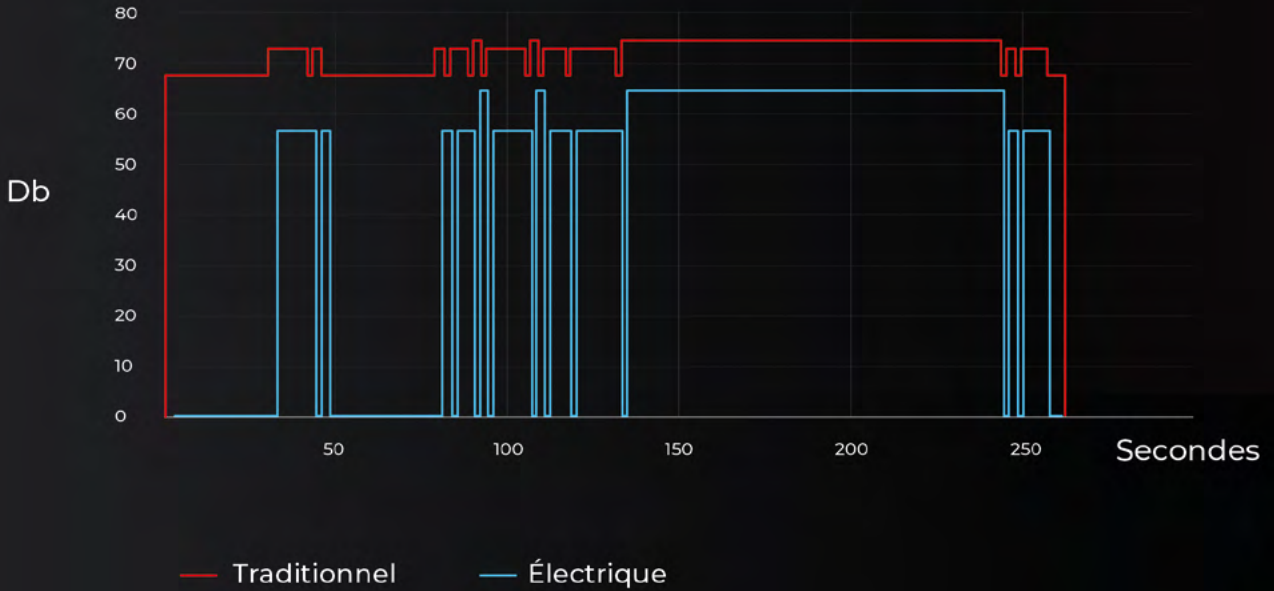

DAVI

e-POWER

La première ligne complète de rouleuses
de tôles **entièrement électriques**

DAVI

**LA DERNIÈRE
INNOVATION EN MATIÈRE
DE ROULAGE**

Davi toute-électrique e-POWER est la dernière innovation en matière de rouleuses de tôles. Elle est née dans notre siège, situé dans la région la plus high-tech d'Italie, une terre de moteurs,

d'ingéniosité et d'innovation. Davi e-POWER a un ADN puissant et rapide et a été fabriqué pour la précision et la performance. C'est l'avenir du roulage.

DAVI

PRÉCISION INCOMPARABLE

Les actionneurs de nouvelle génération
garantissent la plus grande précision

AUGMENTATION DE LA PRODUCTIVITÉ

Le processus de roulage est
accéléré sur plusieurs axes

DRAW

Fonctionnement Silencieux

Faible Consommation

FONCTIONNEMENT SILENCIEUX

Silence maximal en mode veille et
en mode opérationnel

FAIBLE CONSOMMATION

Le système Start&Stop permet
une consommation nulle

DAVI

RÉDUIT MAINTENANCE

Pas de lubrification nécessaire grâce à
l'absence d'unité de contrôle hydraulique

e-POWER

CONCEPTION COMPACTE

Sans unité de contrôle hydraulique,
la rouleuse est moins encombrant