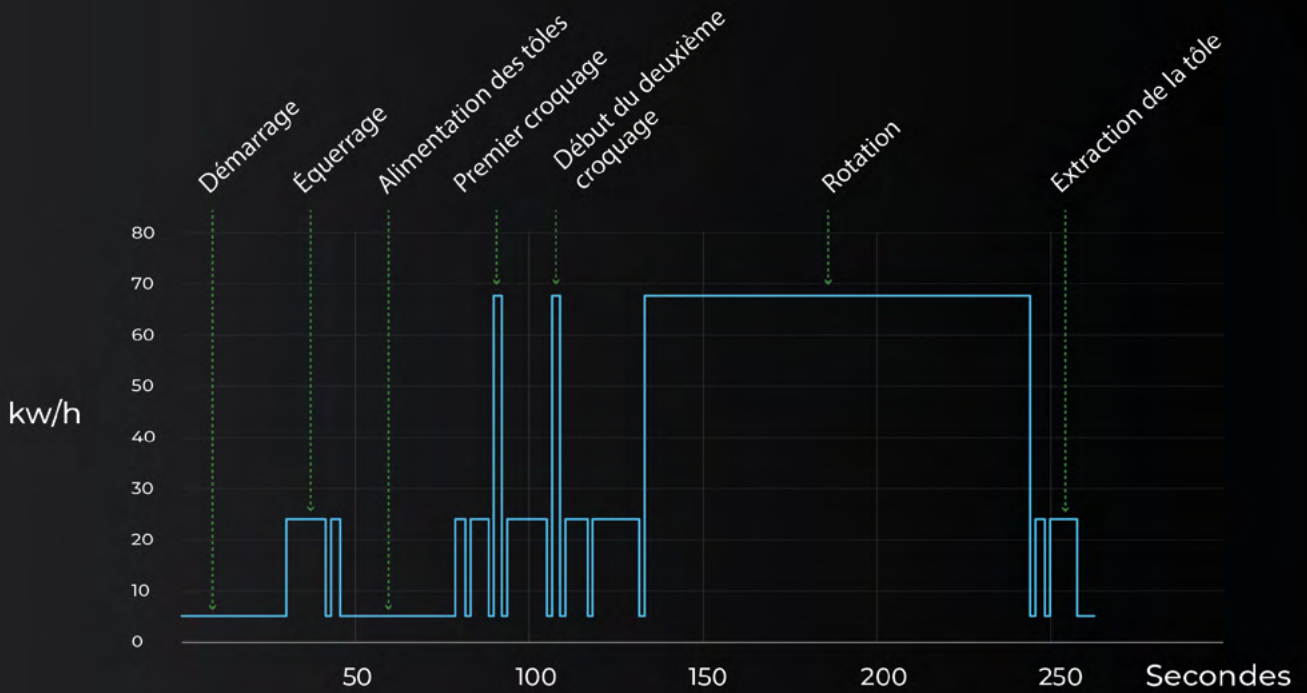

AUGMENTATION DE LA PRODUCTIVITÉ

Le processus de roulage est
accéléré sur plusieurs axes

DRAW

Fonctionnement Silencieux

Faible Consommation

FONCTIONNEMENT SILENCIEUX

Silence maximal en mode veille et
en mode opérationnel

FAIBLE CONSOMMATION

Le système Start&Stop permet
une consommation nulle

DAVI

RÉDUIT MAINTENANCE

Pas de lubrification nécessaire grâce à
l'absence d'unité de contrôle hydraulique

e-POWER

CONCEPTION COMPACTE

Sans unité de contrôle hydraulique,
la rouleuse est moins encombrant